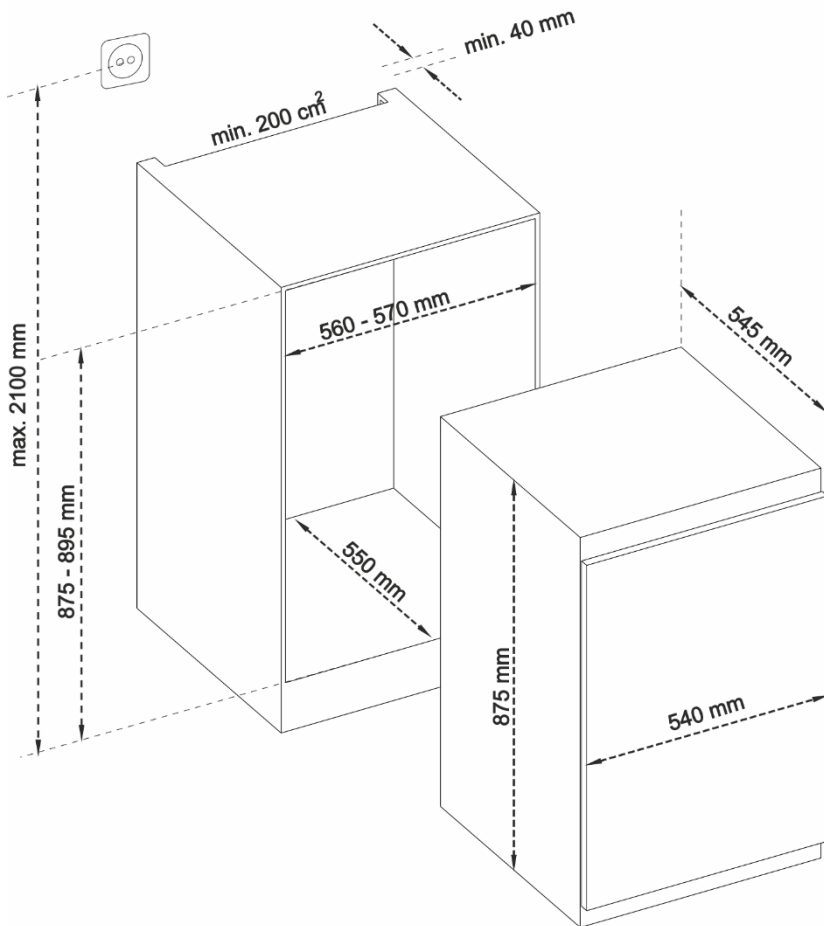

Maße und Gewichte	
Maße vom Produkt (BxTxH) in mm	540x545x875
Maße vom verpackten Produkt (BxTxH) in mm	584x577x939
Ungefähres Nettogewicht in kg	29,5
Ungefähres Bruttogewicht in kg	31,5
Technische Daten	
Energieeffizienzklasse (A+++ bis G) (EU 2010/30)	A++
Energieeffizienzklasse (A bis G) (EU 2017/1369)	E
Nettofassungsvermögen im Kühlbereich in l	133
Schalleistung in dB re 1 pW	38
Luftschallemissionsklasse (A bis D) (EU 2017/1369)	C
Stromverbrauch in 365 Tagen in kWh	93
Stromverbrauch in 24 Stunden in kWh	0,254
Anschlusswert in W	106

Einbauzeichnung

*Status am 10.02.2021 - Änderungen und Irrtümer vorbehalten. Abbildungen ähnlich.