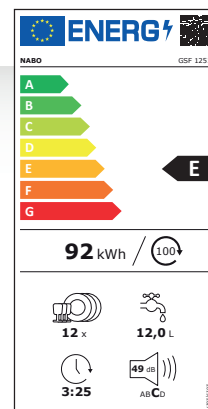

GSF 1251

Freistehender Geschirrspüler | E

PRODUKTMERKMALE

- 12 Maßgedecke
- Spülprogramme:
Schnell 30°, 40°, Eco 50°,
Intensiv 65°, Super 50°, 65°
- 3 Spültemperaturen (40/50/65°C)
- Innenraum aus Edelstahl
- Restzeitanzeige
- Warnlampe für Salz und Klarspüler
- Herausnehmbarer Besteckkorb
- Höhenverstellbarer Oberkorb
- Startzeitverzögerung
- Farbe: Weiß

LEISTUNGSDATEN

- Energieverbrauch / 100 Zyklen¹: 92kWh
- Energieverbrauch / Zyklus¹: 0,90kWh
- Wasserverbrauch / Zyklus¹: 12 L
- Geräuschpegel: C | 49dB(A)
- Programmdauer¹: 205 min.
- Leistungsaufnahme Standby: <1W

¹ Basierend auf dem Eco Programm

MASSE & GEWICHT

- Produkt (BxHxT): 60 x 85 x 60 cm
- Gewicht: 42,5 kg
- EAN: 9120095793357
- Art.Nr.: 5002084

Product Information Sheet

COMMISSION DELEGATED REGULATION (EU) 2019/2017

Supplier's name or trademark: NABO

Supplier's address: Harterfeldweg 4, 4481 Asten, AT

Model identifier: GSF 1251

General product parameters:

Parameter	Value	Parameter	Value	
Rated capacity (ps)	12	Dimensions in cm	Height	85
			Width	60
			Depth	60
EEl	55.9	Energy efficiency class	E	
Cleaning performance index	1.13	Drying performance index	1.07	
Energy consumption in kWh [per cycle], based on the eco programme using cold water fill. Actual energy consumption will depend on how the appliance is used.	0.923	Water consumption in litres [per cycle], based on the eco programme. Actual water consumption will depend on how the appliance is used and on the hardness of the water.	12	
Programme duration (h:min)	3:25	Type	Free-standing	
Airborne acoustical noise emissions (dB(A) re 1 pW)	49	Airborne acoustical noise emission class	C	
Off-mode (W)	0.5	Standby mode (W)	-	
Delay start (W) (if applicable)	4	Networked standby (W) (if applicable)	-	