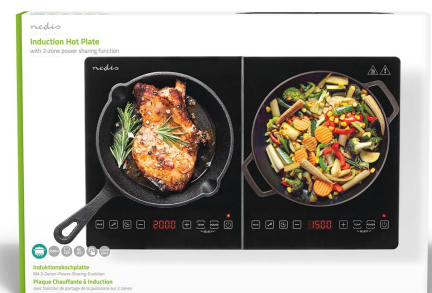

nedis

Induktionsherd

Kpchzone: 2 | 3500 W | Überhitzungsschutz | Schwarz | Timer | Turbo Aktion | Kindersicherung

Marke: Nedis | Artikelnummer: KAIP124CBK2 | Product EAN number: 54 128104 13683

Inner Carton EAN: | Outer Carton EAN: 54 128104 16882

Diese freistehende Nedis 2-Zonen-Induktionskochplatte in glänzendem Schwarz und mit einer Kochoberfläche von 12-26 cm je Zone hat bei Einzelverwendung der Zonen eine maximale Leistung von 2000 Watt. Einzigartig für dieses Kochfeld ist die Power-Sharing-Funktion. Wenn Sie beide Zonen zusammen verwenden, erhalten Sie eine maximale Leistung von 3500 Watt.

Lesen Sie mehr online

Funktionen

- Elegante 2-Zonen-Heizplatte mit LCD-Anzeige und glänzendem schwarzem Design
- Zwei Induktionsplatten für alle induktionsfähigen Pfannen und Töpfe
- Pfannenerkennung – automatische Abschaltung
- Sensor-Touch-Steuerung mit 4-stelliger LED-Anzeige
- Temperaturbereich 60 °C - 240 °C plus Timerfunktion mit maximal 180 Minuten
- Unpolierte Kristallglas-Platte – schnelle und einfache Reinigung
- Überhitzungsschutz für maximale Sicherheit

Nedis.at/KAIP124CBK2

nedis

Datenblatt | Induktionsherd

Kpchzone: 2 | 3500 W | Überhitzungsschutz | Schwarz | Timer | Turbo Aktion | Kindersicherung

Marke: Nedis | Artikelnummer: KAIP124CBK2 | Product EAN number: 5412810413683